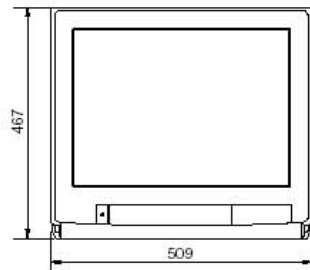

■ Dimensions

Unité : mm

Mise sous tension
 Voyant LED
 Sélecteur d'entrées
 Touche menu
 Réglage de volume

Netteté
 Contrôle écran
 Secteur
 Entrée audio
 Sortie audio
 Entrée vidéo (Vidéo A)
 Sortie vidéo (Vidéo A)
 Entrée vidéo (Vidéo B)
 Sortie vidéo (Vidéo B)

Moniteur couleur à tube de 55cm

WV-CK2020

- 51cm de diagonale exploitable.
- Résolution H: 500 lignes TV.
- Connecteurs E/S en boucle audio et vidéo.
- Puissance Haut-parleur 0,5W max..

■ Dimensions.

Unité : mm

Mise sous tension Voyant de mise sous tension

Règlages audio Règlages vidéo
Touche menu

Sortie audio Entrée vidéo
Entrée audio Sortie vidéo

Moniteur couleur à tube de 37cm

WV-CK1420

- 34cm de diagonale exploitable.
- Résolution H: 330 lignes TV.
- Connecteurs E/S en boucle audio et vidéo.
- Haut-parleur 0,7W max.