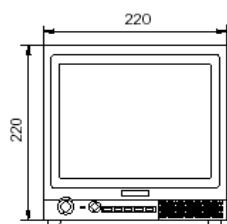

■ Dimensions

Unité : mm

Réglage de volume
 Touches navigation menu
 Touche menu
 Sélecteur d'entrées
 Touche Attente
 LED Marche/ Attente
 Mise sous tension

Connecteur d'attente
 Réglage de netteté
 Embase secteur
 Connecteurs vidéo
 Connecteurs vidéo

Moniteur couleur à tube de 25 cm

WV-CM1020

- 22 cm de diagonale exploitable.
- 2 canaux vidéo A/B.
- 2 connecteurs audio/vidéo en boucle.
- Réglage automatique de fréquence activé par menu.
- Haut-parleur 0,5W max.
- Montage rack 19" WV-Q52A (pour 1 ou 2 moniteurs).

■ Dimensions

Unité : mm

Mise sous tension
 Voyant LED
 Sélecteur d'entrées
 Touche menu
 Réglage de volume

Netteté
 Contrôle écran
 Secteur
 Entrée audio
 Sortie audio
 Entrée vidéo (Vidéo A)
 Sortie vidéo (Vidéo A)
 Entrée vidéo (Vidéo B)
 Sortie vidéo (Vidéo B)

Moniteur couleur à tube de 55cm

WV-CK2020

- 51cm de diagonale exploitable.
- Résolution H: 500 lignes TV.
- Connecteurs E/S en boucle audio et vidéo.
- Puissance Haut-parleur 0,5W max..

■ Dimensions.

Unité : mm