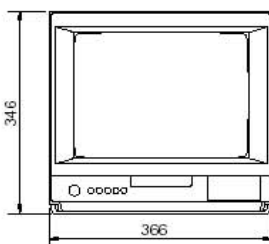

■ Dimensions

Unité : mm

Mise sous tension
 Voyant LED
 Sélecteur d'entrées
 Touche menu
 Réglage de volume

Netteté
 Contrôle écran
 Secteur
 Entrée audio
 Sortie audio
 Entrée vidéo (Vidéo A)
 Sortie vidéo (Vidéo A)
 Entrée vidéo (Vidéo B)
 Sortie vidéo (Vidéo B)

Moniteur couleur à tube de 55cm

WV-CK2020

- 51cm de diagonale exploitable.
- Résolution H: 500 lignes TV.
- Connecteurs E/S en boucle audio et vidéo.
- Puissance Haut-parleur 0,5W max..

■ Dimensions.

Unité : mm

Mise sous tension Voyant de mise sous tension

Règlages audio Règlages vidéo
Touche menu

Sortie audio Entrée vidéo
Entrée audio Sortie vidéo

Moniteur couleur à tube de 37cm

WV-CK1420

- 34cm de diagonale exploitable.
- Résolution H: 330 lignes TV.
- Connecteurs E/S en boucle audio et vidéo.
- Haut-parleur 0,7W max.

■ Dimensions.

Unité : mm

Voyant de mise sous tension
Règlages vidéo
Touche menu
Règlages audio
Mise sous tension

Sortie audio Entrée vidéo
Entrée audio Sortie vidéo