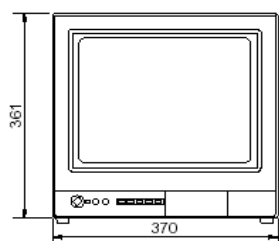

Moniteurs vidéo couleur

Moniteur couleur à tube de 37cm

WV-CM1420

- 35cm de diagonale exploitable.
- 370 lignes TV résolution H (S-Video).
- 2 canaux d'entrée vidéo (composite A/B).
- Haut-parleur 0,5W max
- Equerres de montage rack 19" WQ-LM140 en option

■ Dimensions

Unité : mm

Réglage de volume
 Touches navigation menu
 Touche menu
 Sélecteur d'entrées
 Touche Attente
 LED Marche/ Attente
 Mise sous tension

Connecteur d'attente
 Réglage de netteté
 Embase secteur
 Connecteurs vidéo
 Connecteurs vidéo

Moniteur couleur à tube de 25 cm

WV-CM1020

- 22 cm de diagonale exploitable.
- 2 canaux vidéo A/B.
- 2 connecteurs audio/vidéo en boucle.
- Réglage automatique de fréquence activé par menu.
- Haut-parleur 0,5W max.
- Montage rack 19" WV-Q52A (pour 1 ou 2 moniteurs).

Moniteur couleur à tube de 55cm

WV-CK2020

- 51cm de diagonale exploitable.
- Résolution H: 500 lignes TV.
- Connecteurs E/S en boucle audio et vidéo.
- Puissance Haut-parleur 0,5W max..

■ Dimensions.

Unité : mm