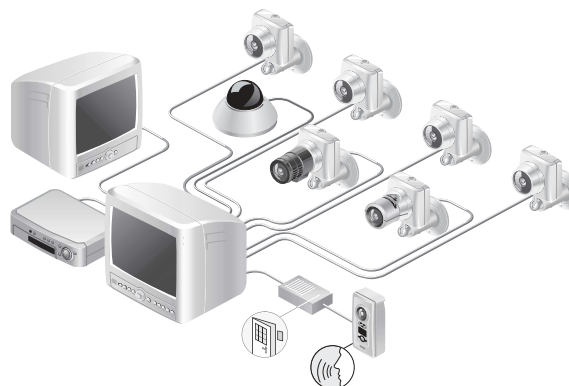

Alimentation électrique	24 V CC par câble système à paire torsadée
Consommation électrique	< 3,5 W
Connexion au système	Câble de transmission des signaux, RJ11E 4 pôle (vidéo, audio, alimentation, communication)

Interphone

Audio bidirectionnel	Bande passante audio 300 Hz – 3 kHz
Haut-parleur	Membrane en polycarbonate, impédance 50 ohms, puissance maximale en sortie de 180 mW
Microphone	Intégré avec le haut-parleur, sensibilité 76 ±2 dB, 0,1 W/m, impédance 50 ohms
Sonnette	À l'avant de l'unité. Active le microphone et la caméra lorsque le bouton est enfoncé.

Caméra

Capteur	CCD couleur 1/4"
Nombre de pixels	500 (H) x 582 (V) en PAL - entrelacé 510 (H) x 492 (V) en NTSC - entrelacé
Résolution horizontale	320 lignes
Sensibilité à la lumière	< 2 lux (50 IRE, restitution de 100 % d'une scène)
Type d'objectif	Objectif fixe de 3 mm, f 2,0
Plage AGC	Automatique
Vitesses d'obturation	1/50 s à 1/100 000 s
Compensation du contre-jour	Zone de pondération centrale Taille de la zone de pondération centrale : 33-40% de la hauteur de l'image
Équilibrage des blancs	Automatique, 2500 K à 9000 K

Environnement

Température en fonctionnement	-20°C ...+50°C
Température – entreposage	-25°C ...+70°C
Humidité en fonctionnement	20 à 95 %
Humidité (entreposage)	0 à 95 %
Dimensions (LxHxP)	
Dimensions de l'interphone	80x163x65 mm
Poids	0,51 kg

Système de vidéosurveillance couleur

Pour plus d'informations, visitez le site Internet :
www.boschsecuritysystems.com

Tous droits réservés
Imprimé aux Pays-Bas
9922 141 01271fr

BOSCH