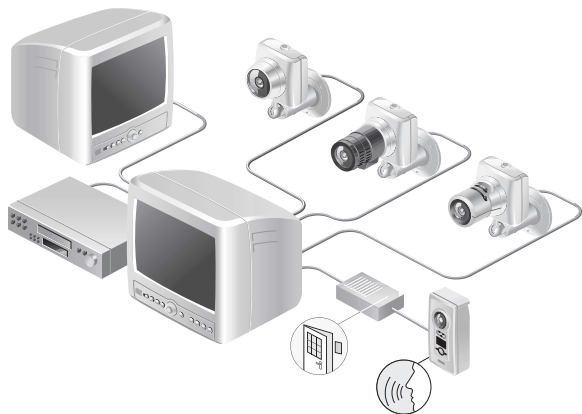

Système cyclique VSS7390 (PAL) / VS7390 (NTSC)	
Tube cathodique	14"
Résolution	320 lignes (PAL) / 290 lignes (NTSC)
Norme TV	PAL : 625 lignes, 50 Hz, 2:1
Tension d'alimentation	100 -240 V~ ±10 %, 50/60 Hz
Consommation électrique	< 75 W (sans caméras)
Alimentation des caméras	24 à 32 V CC, protection contre les courts-circuits
Synchronisation du système	Le moniteur se verrouille sur l'alimentation. Les caméras se verrouillent sur le balayage H et V du moniteur.
Entrées caméra	4, interface système
Sortie moniteur auxiliaire	1, interface système
Audio	Monodirectionnel, en provenance des caméras Bidirectionnel avec interphone optionnel
Sensibilité du microphone	46 dB à 1 kHz
Haut-parleur	500 mW nominal, 1000 mW maxi.
Plage de fréquences	300 Hz - 3 kHz
Sortie alarme	Relais, contact NO/NC (borne 5 pôles) Tension nominale 24 V~ ou CC, 2 A
Prises entrée/sortie aux/magnétoscope	BNC pour vidéo (1 Vpp, impédance d'entrée 75 ohms) RCA pour fonctions audio (0,5 Vpp, impédance d'entrée 10 kOhms)
Câble système	double paire torsadée 4 fils 1 torsade/pouce, résistances en boucle 16 ohms maxi. à 100 m/300'
Longueur maxi. du câble	200 m (300 m avec boîtier d'interface)
Poids	Approx. 9,5 kg
Dimensions (HxLxP)	325x364x368 mm
Température en fonctionnement	+5°C ...+45°C
Température - entreposage	-25°C ...+70°C

Système de vidéosurveillance couleur

Pour plus d'informations, visitez le site Internet : www.boschsecuritysystems.com

Tous droits réservés
Imprimé aux Pays-Bas
9922 141 01291fr

Modèles : PAL NTSC		
Intérieur :		
VSS7390/11T	VS7390/11T	Moniteur cyclique couleur + 1 caméra VCM7C130/00T / VC7C1305T
Intérieur (gamme Deluxe) :		
VSS7390/21T	VS7390/21T	Moniteur cyclique couleur + 1 caméra VCM7C230/00T / VC7C2305T
Extérieur :		
VSS7390/31T	VS7390/31T	Moniteur cyclique couleur + 1 caméra VCM7C272/00T / VC7C2725T
Kit complet :		
VSS7390/41T	VS7390/41	Moniteur cyclique couleur + 1 caméra VCM7D130/00T / VC7D1305T
Options : PAL NTSC		
VCM7C130/00T	VC7C1305T	Caméra couleur, objectif fixe de 3 mm intégré
VCM7C230/00T	VC7C2305T	Caméra couleur, zoom 3-6 mm intégré
VCM7C272/00T	VC7C2725T	Caméra couleur, monture CS, zoom 2,8-10 mm objectif avec iris DC
VCM7C275/00T	VC7C2755T	Caméra couleur, monture CS, zoom 5-50 mm avec iris DC
VCM7B272/00T	VC7B2725T	Caméra N/B, monture CS, zoom 3,5-8 mm avec iris DC
VCM7D130/00T	VC7D1305T	Minidôme couleur, objectif fixe de 3 mm intégré
VCM9736/10T	VC973650T	Caméra couleur dissimulée, Boîtier de détection de mouvement passif à infrarouge (sans fonction audio)
VCM9736/11T	VC973651T	Caméra couleur dissimulée, boîtier de type détecteur de fumée (sans fonction audio)
VSS9490/90T	VS9490/91T	Moniteur auxiliaire couleur
VCM1353/00T	VCM1353/00T	Boîtier de protection contre les intempéries
VCM7H272/00T	VC7H2725T	Support de caméra d'extérieur, VCM1353/00T + VC7C272/00T / VC7C2725T
VCM7915/00T	VC79155T	Portier vidéo extérieur
RC283511/01	RC283511/01	Télécommande
VSS7902/00T	VS79025T	Boîtier d'alarme/action

BOSCH